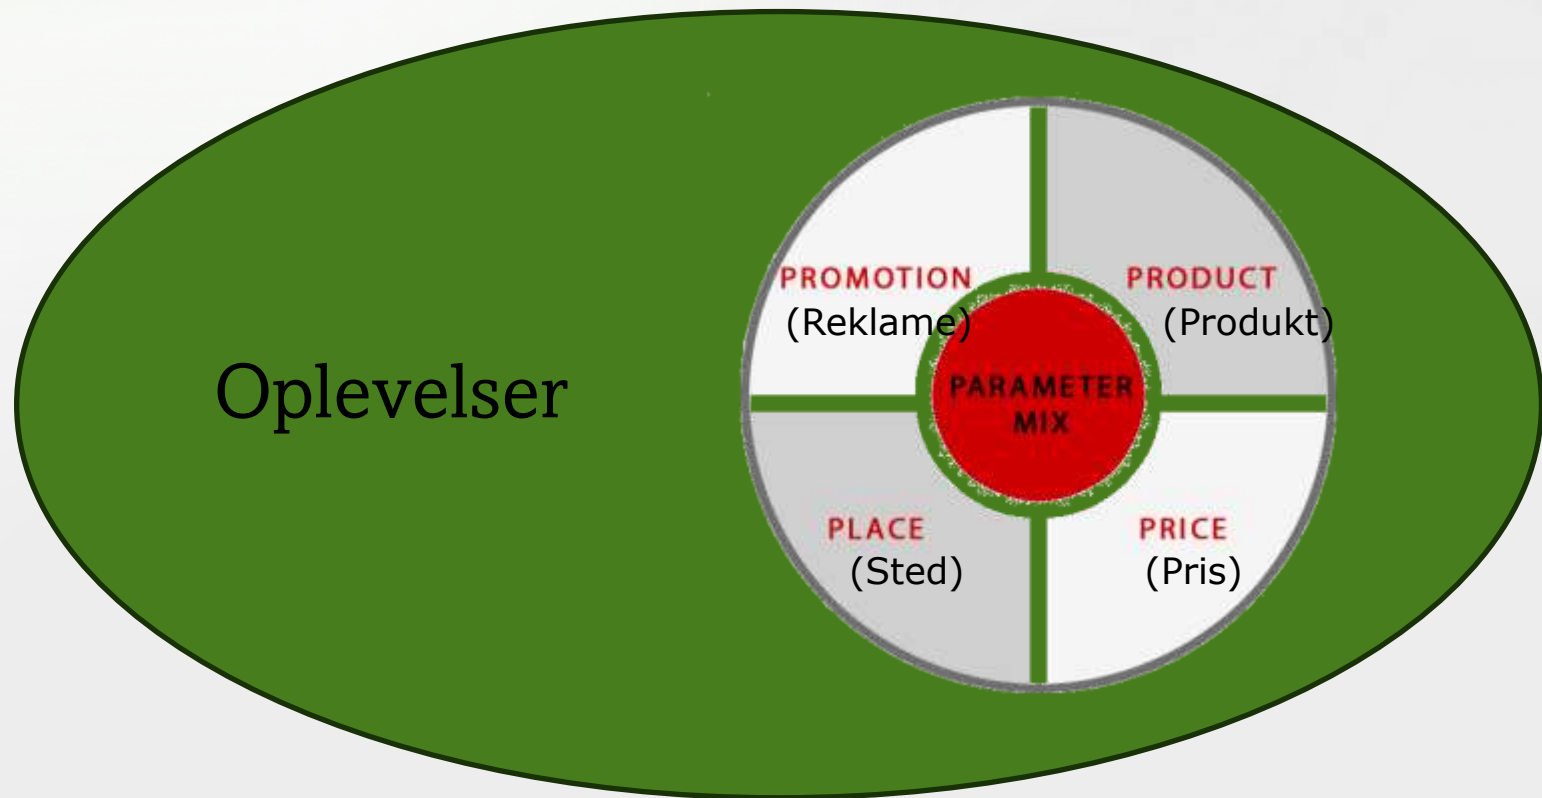

Sådan kan du påvirke kunderne positivt