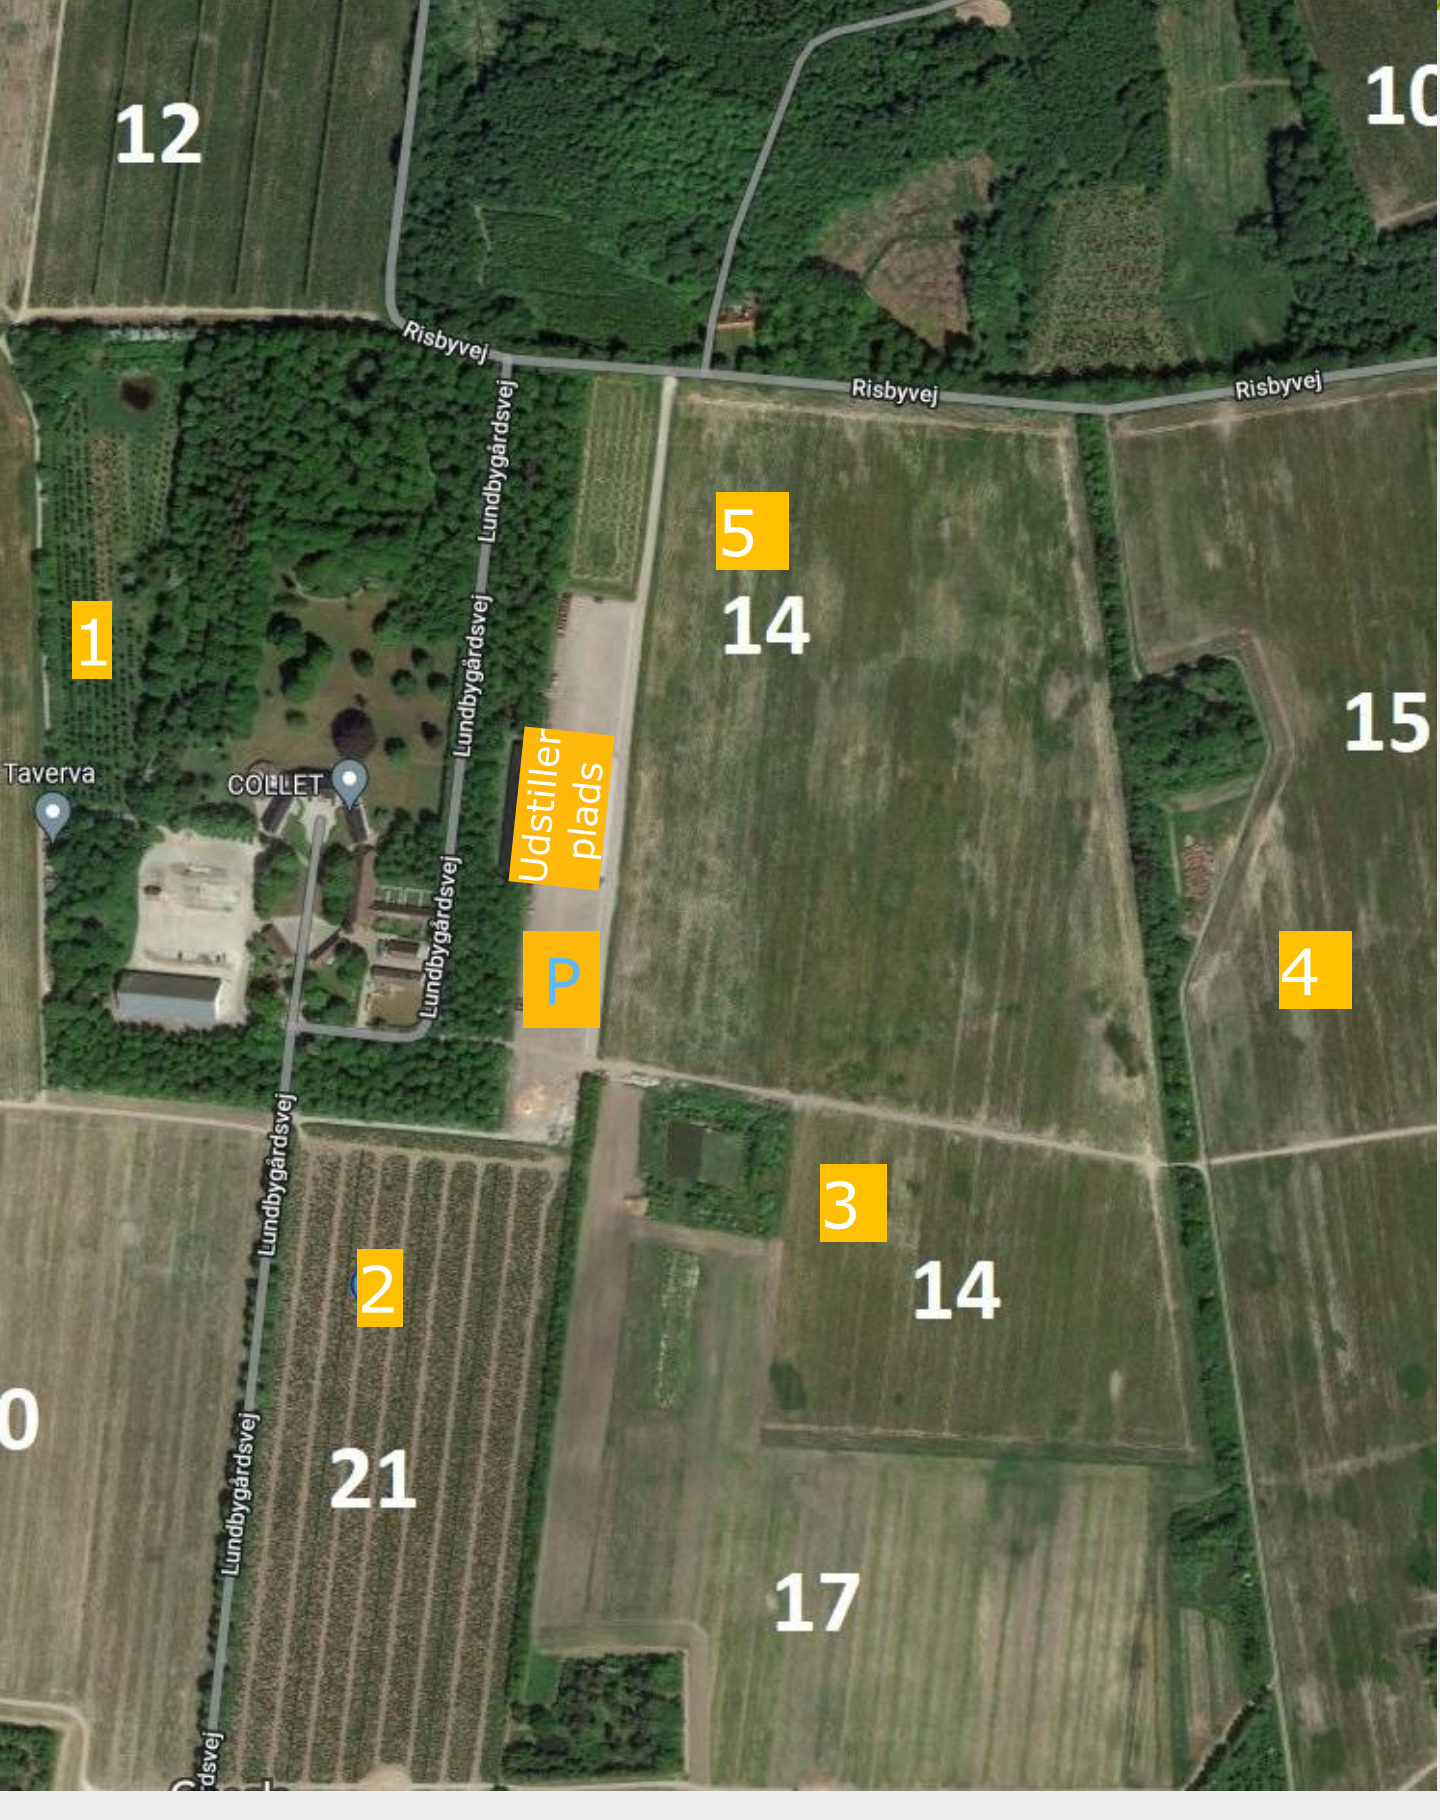

Markvandring hos Lundbygaard Gods Tirsdag den 9. maj 2023

Sjælland, Lundby

12

10

Risbyvej

Risbyvej

Risbyvej

Lundbygårdsvej
Lundbygårdsvej
Lundbygårdsvej
Lundbygårdsvej

4

3

14

2

21

17

Lundbygårdsvej
Lundbygårdsvej
Lundbygårdsvej

dsvej

Dagens program

09.30	Velkomst ved Danske Juletræer og Lundbygaard
09.45	Vandring punkt 1 og 2
11.45	Udstillerpræsentation og besøg
12.15	Let grilltraktelement med øl/vand
12.45	Vandring punkt 3, 4 og 5.
15.30	Tak for i dag

Punkt 1: FP 1000 frøplantage – indlæg ved Ulrik Nyvold
Herefter indlæg om afsætning ved Arbodania

Punkt 2: Årgang 2020 – areal 21 egen Lundbygård klon

Punkt 3: Årgang 2017 – Formklipning/bundklip med 1 maskine