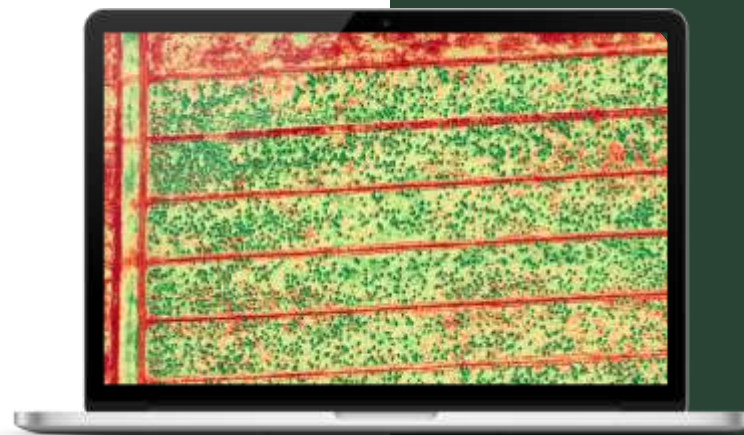

Hvor smart er fremtiden?

Droneteknologi buldrer frem i fuld fart. For os er det ikke et spørgsmål om den digitale udvikling i juletræslandbruget kommer til at ske, men et spørgsmål om hvornår.

WeCountPlants vil være de første til at guide de danske landmænd sikkert over i en digital fremtid.

Højdemåling

Droner med Lidar kameraer vil revolutionere opmåling af juletræer og give en præcis højdemåling af træerne i markerne

Måling af planters sundhed

Ved brug af RGB kameraer er det muligt af få et overblik juletræernes helbred. Denne oplysning kan bruges til at tilpasse mængden af gødning eller påvise pest i marken.