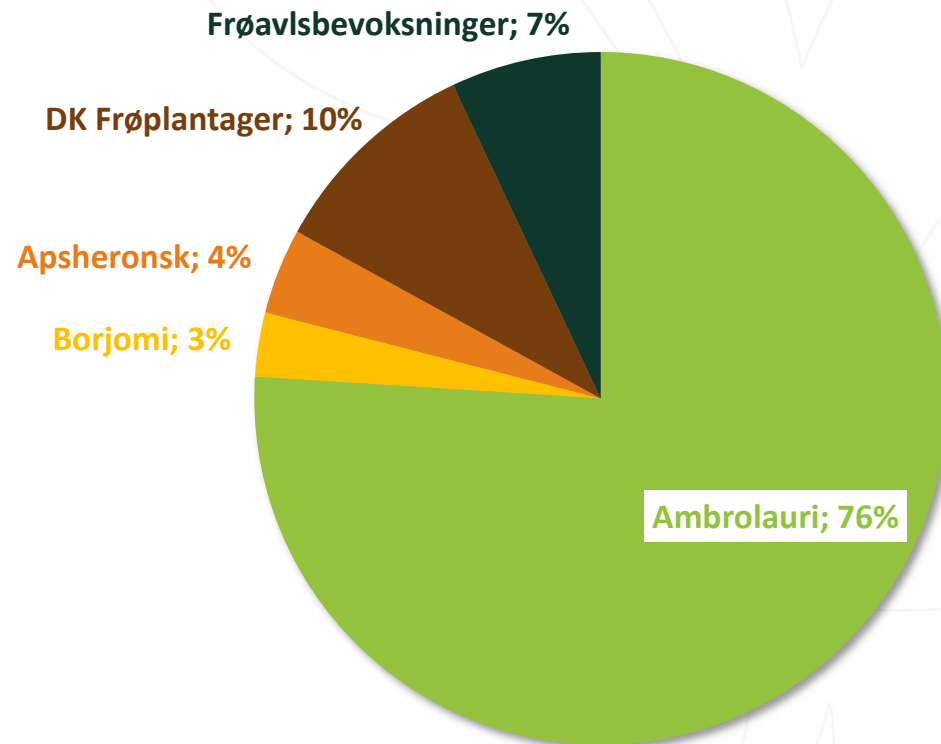

LEVINSEN
treeseed.com

Økologisk nordmannsgranfrø

Ulrik Kejser Nyvold

Levinsen A/S og nordmannsgranfrø

- Levinsen har arbejdet med import af nordmannsgranfrø i over 30 år fra Georgien, Rusland og Tykriet
- Licenser til høst af frø i Georgien og Rusland
- Samarbejdsaftaler omkring høst på kårede nordmannsgran frøavlsbevoksninger i Danmark
- Første nordmannsgranfrøplantage etableret i 1995 – kopi af hhv. Afd. 3 i Ambrolauri/Tlugi og Borjomi/Akhaldaba
- Klonfrøplantager etableret i større skala fra 2011 og frem
- 36 ha med stærkt forædlede 1,5 generations frøplantager i Danmark (10-20 kloner i hver)

Nordmannsgran er hjemmehørende i Kaukasus

Fordeling af forbrug af nordmannsgranfrø 2018

- Ambrolauri er det sikre valg til juletræer - 76%
- Borjomi, Apsheronk, Savsat Yayla mv. bliver brugt i stigende grad 7-8%
- Frøavlsbevoksninger - 5-7%
- Stigende interesse for forædlede klonfrøplantager -10%

Økologisk nordmannsgranfrø

- Kun tilgængeligt som importeret frø fra Georgien
- Der høstes alene i urbestande af nordmannsgran i Georgien
- Skovene, hvor nordmannsgranfrøet høstes, er naturlige og tilføres ikke gødskning eller kemi
- Alt frø er således i princippet økologisk, men det meste er ikke certificeret økologisk
- 2 aktive importører af økologisk frø