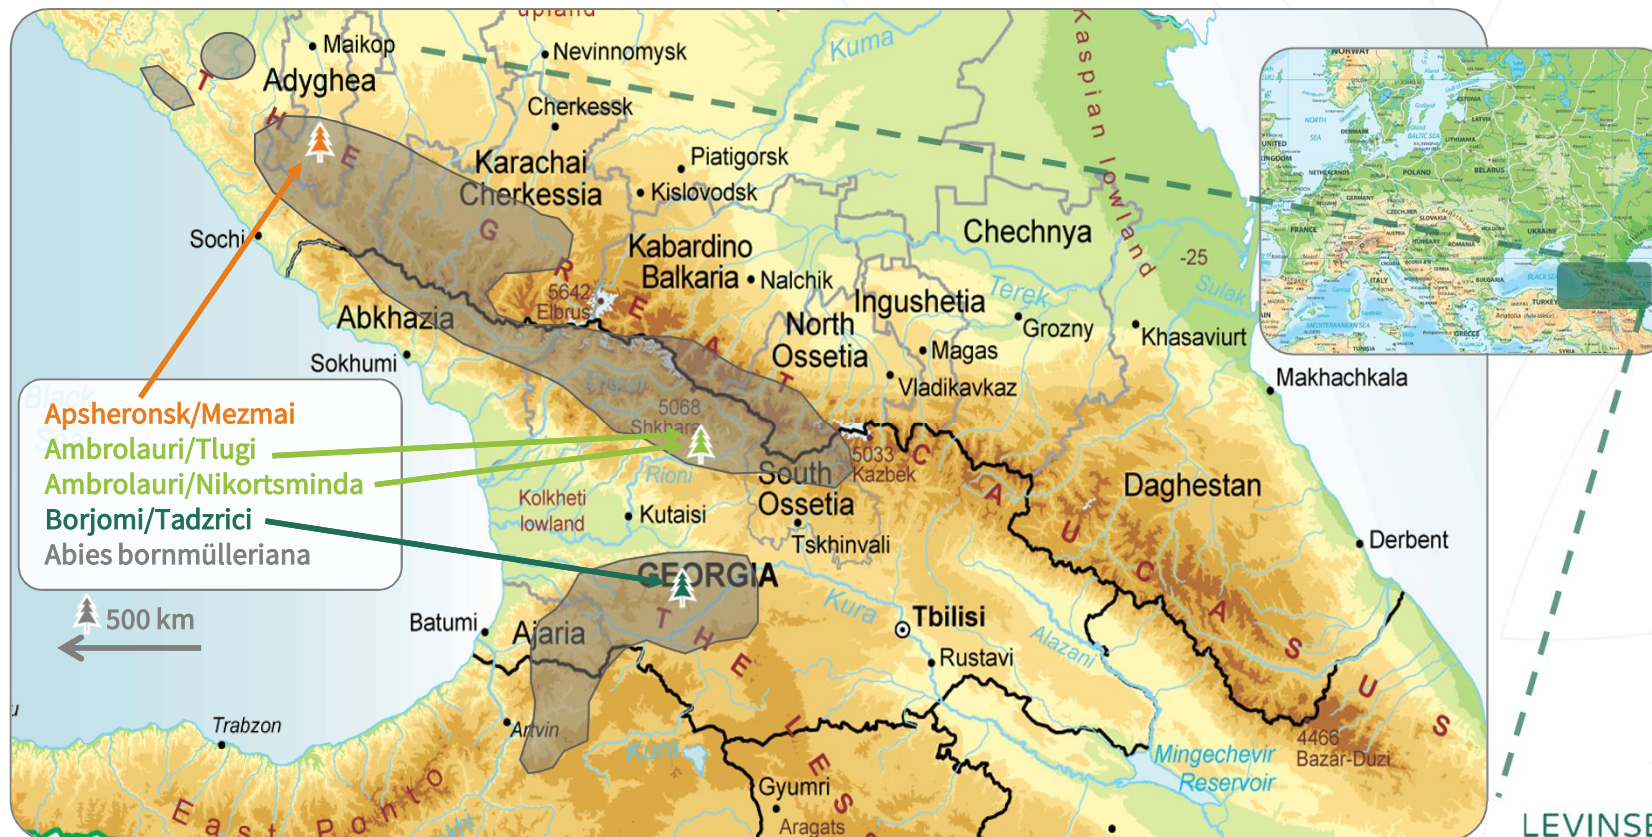

LEVINSEN
treeseed.com

Økologisk nordmannsgranfrø

Ulrik Kejser Nyvold

Levinsen A/S og nordmannsgranfrø

- Levinsen har arbejdet med import af nordmannsgranfrø i over 30 år fra Georgien, Rusland og Tykriet
- Licenser til høst af frø i Georgien og Rusland
- Samarbejdsaftaler omkring høst på kårede nordmannsgran frøavlsbevoksninger i Danmark
- Første nordmannsgranfrøplantage etableret i 1995 – kopi af hhv. Afd. 3 i Ambrolauri/Tlugi og Borjomi/Akhaldaba
- Klonfrøplantager etableret i større skala fra 2011 og frem
- 36 ha med stærkt forædlede 1,5 generations frøplantager i Danmark (10-20 kloner i hver)

Nordmannsgran er hjemmehørende i Kaukasus

Fordeling af forbrug af nordmannsgranfrø 2018

- Ambrolauri er det sikre valg til juletræer - 76%
- Borjomi, Apsheronk, Savsat Yayla mv. bliver brugt i stigende grad 7-8%
- Frøavlsbevoksninger - 5-7%
- Stigende interesse for forædlede klonfrøplantager -10%

Økologisk nordmannsgranfrø

- Kun tilgængeligt som importeret frø fra Georgien
- Der høstes alene i urbestande af nordmannsgran i Georgien
- Skovene, hvor nordmannsgranfrøet høstes, er naturlige og tilføres ikke gødskning eller kemi
- Alt frø er således i princippet økologisk, men det meste er ikke certificeret økologisk
- 2 aktive importører af økologisk frø