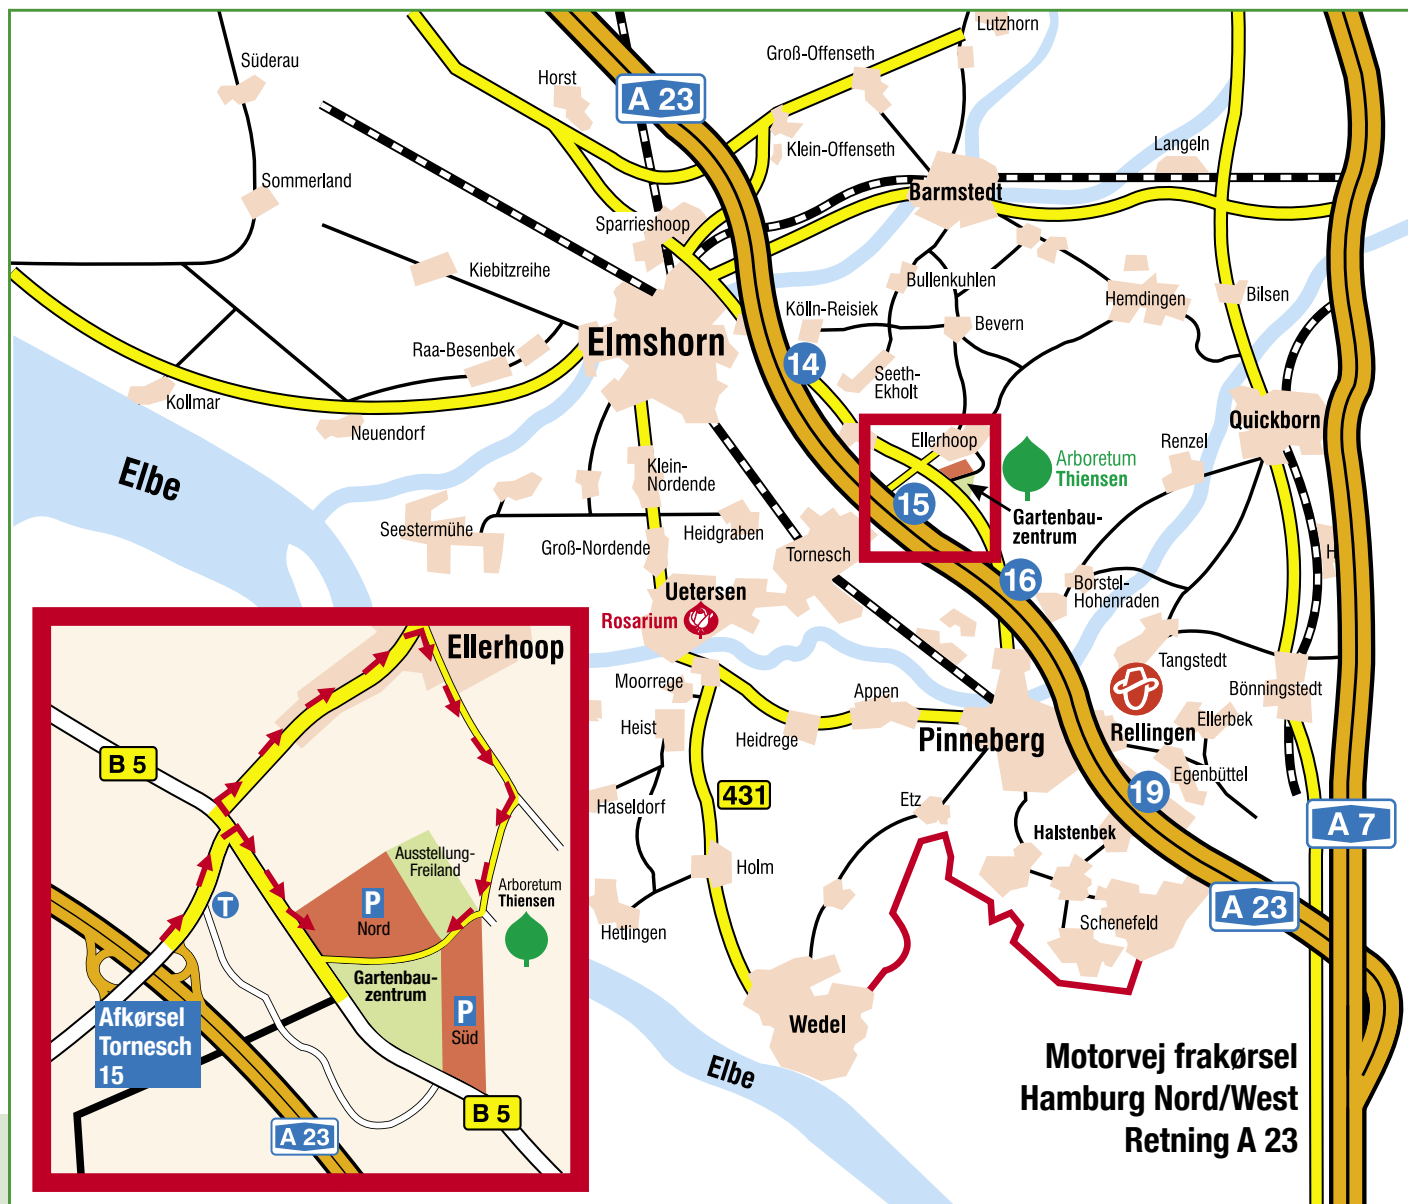

For første gang har juletræsproducenter og deres leverandører chancen for at udstille deres maskiner og planter.

Planteskoleteknik 2019 Hvordan man finder vej ...

Vejledning: A23 (Motorvej), afkørsel 15 (Tor....) mod Barmstedt/ Ellerhoop, kør til højre efter cirka 500 meter ved trafik lyskurven før Burger King og Aral benzinstationen og ind på vejen 'Oha, B5'. Du finder parkering (Nord) området efter 300 meter på venstre hånd. Hvis du følger instruktionerne på kortet, kan du også komme til den anden parkeringsplads (Syd).