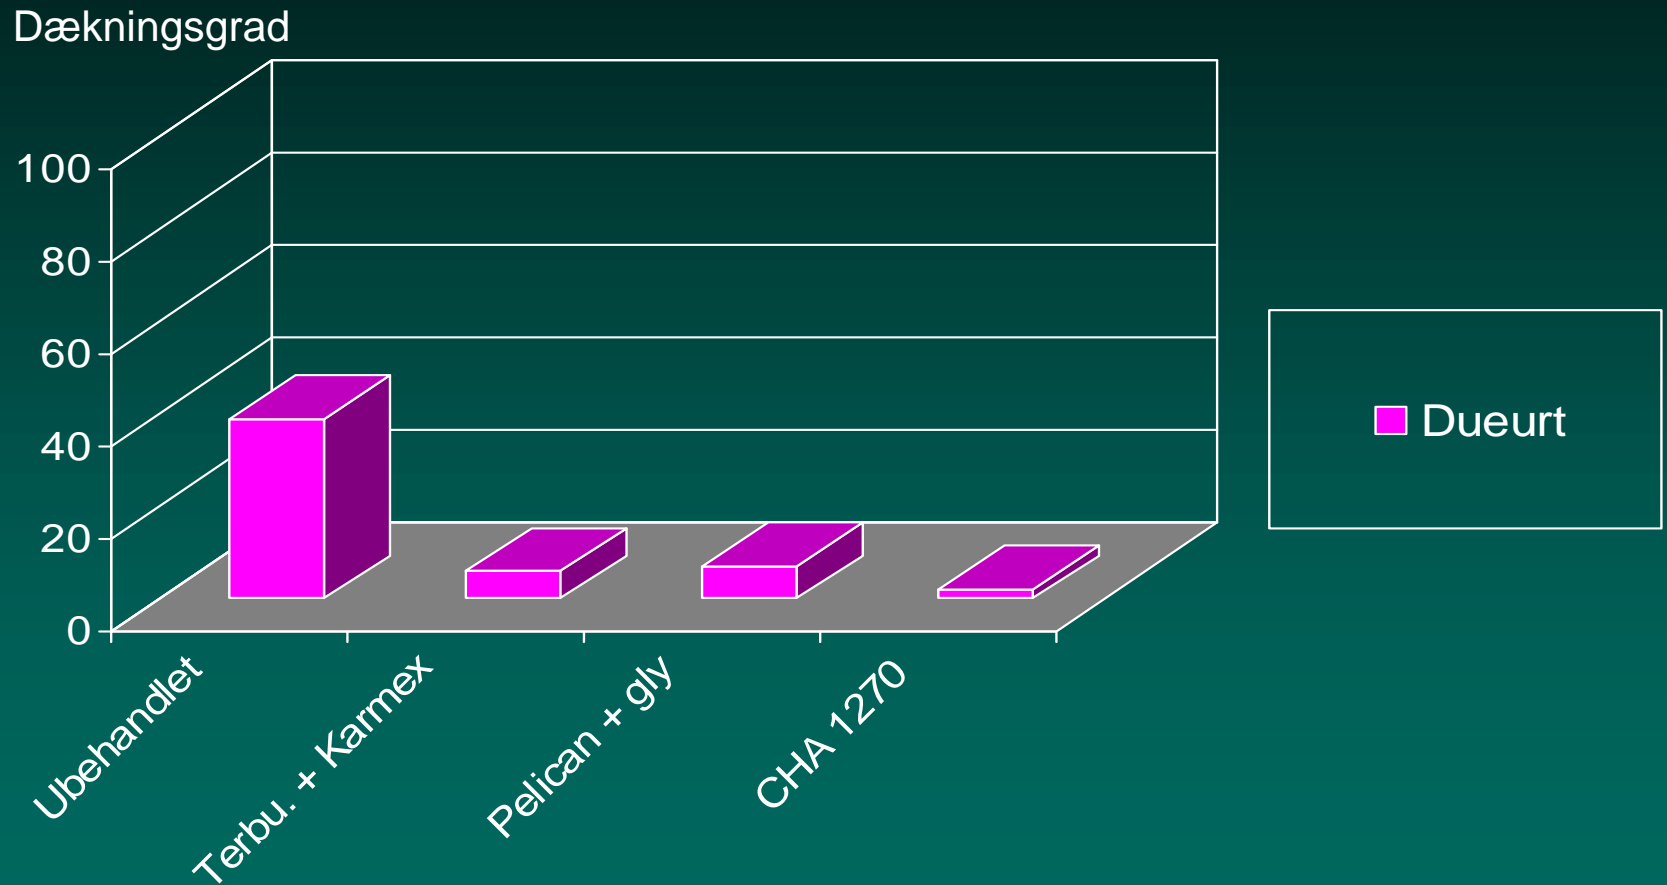

*Hanespore –
en ny problem-ukrudtsart i
juletræer i 2007.*

Paul Christensen
PC-Consult, Denmark

Hanespore (Echinochloa crus-galli)

- ❖ I Centraleuropa
- ❖ På Sjælland, Falster og Fyn

Hanespore

Schering

Hanespore

Flakkebjerg

Hanespore

Holstenshuus 2007

Hanespore

Bekæmpes med:

❖ Logo?

Bekæmpes ikke med:

❖ Karmex +
terbuthylazin

Pelican
*- off-label godkendelse til
juletræer i 2008?*

Paul Christensen

PC-Consult

Virkning af Katana, Logo og Pelican på amarant 2006

Dækningsgrad (% af arealet)

Virkning af Pelican og CHA 1270 på dueurt 2007

Dækningsgrad (% af arealet)

Virkning af Pelican og CHA 1270 på kamille og amarant 2007 Dækningsgrad (% af arealet)

Skade på nordmannsgrans nye nåle juli 2007

Skade 0-10 (10=død)

Sprøjtet med
Pelican +
glyphosat 0,4 +
2,2 l/ha den
29/4-2007