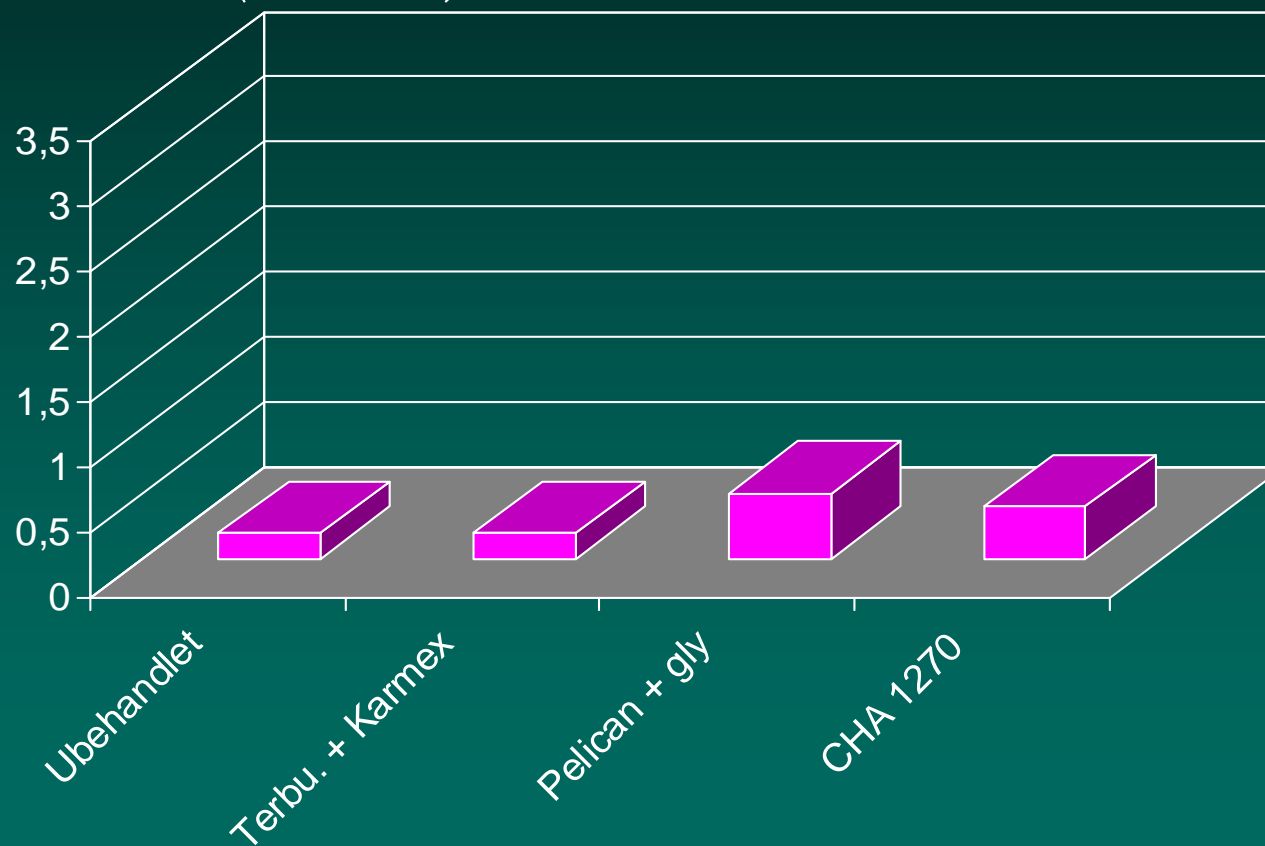

*Hanespore –
en ny problem-ukrudtsart i
juletræer i 2007.*

Paul Christensen
PC-Consult, Denmark

Hanespore (Echinochloa crus-galli)

- ❖ I Centraleuropa
- ❖ På Sjælland, Falster og Fyn

Hanespore

Schering

Hanespore

Flakkebjerg

Hanespore

Holstenshuus 2007

Hanespore

Bekæmpes med:

❖ Logo?

Bekæmpes ikke med:

❖ Karmex +
terbuthylazin

Dækningsgrad (% af arealet)

Virkning af Pelican og CHA 1270 på kamille og amarant 2007 Dækningsgrad (% af arealet)

Skade på nordmannsgrans nye nåle juli 2007

Skade 0-10 (10=død)

Sprøjtet med
Pelican +
glyphosat 0,4 +
2,2 l/ha den
29/4-2007