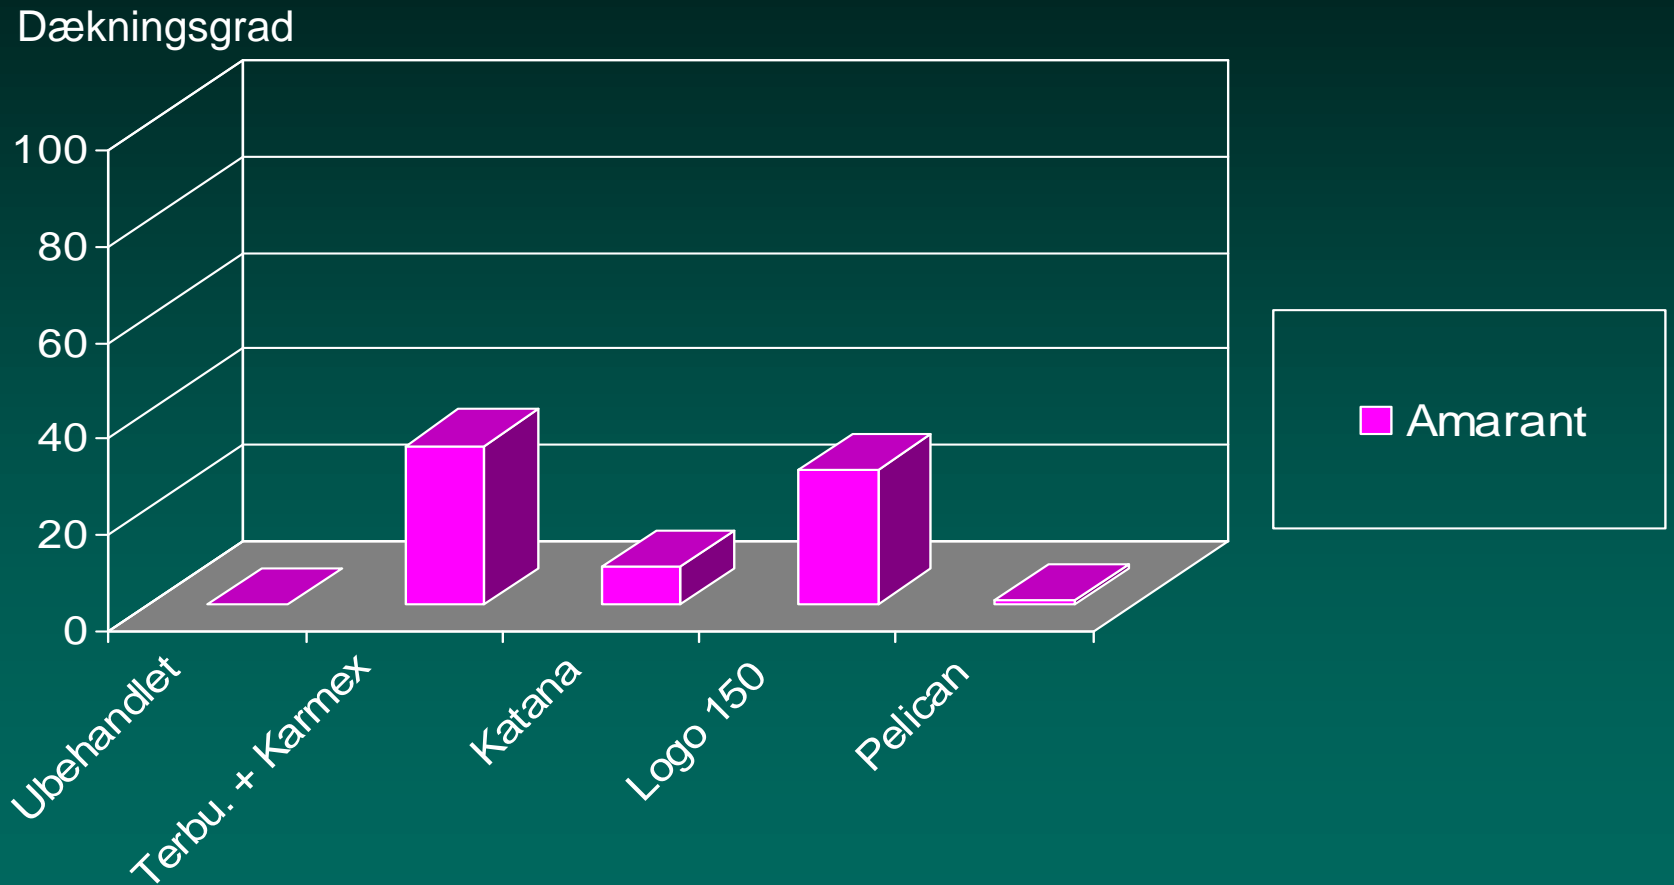

*Hanespore –
en ny problem-ukrudtsart i
juletræer i 2007.*

Paul Christensen
PC-Consult, Denmark

Hanespore (Echinochloa crus-galli)

- ❖ I Centraleuropa
- ❖ På Sjælland, Falster og Fyn

Hanespore

Schering

Hanespore

Flakkebjerg

Hanespore

Holstenshuus 2007

Hanespore

Bekæmpes med:

❖ Logo?

Bekæmpes ikke med:

❖ Karmex +
terbuthylazin

Pelican
*- off-label godkendelse til
juletræer i 2008?*

Paul Christensen

PC-Consult

Virkning af Katana, Logo og Pelican på amarant 2006

Dækningsgrad (% af arealet)

Virkning af Pelican og CHA 1270 på dueurt 2007

Dækningsgrad (% af arealet)

Virkning af Pelican og CHA 1270 på kamille og amarant 2007 Dækningsgrad (% af arealet)

Skade på nordmannsgrans nye nåle juli 2007

Skade 0-10 (10=død)

Sprøjtet med
Pelican +
glyphosat 0,4 +
2,2 l/ha den
29/4-2007