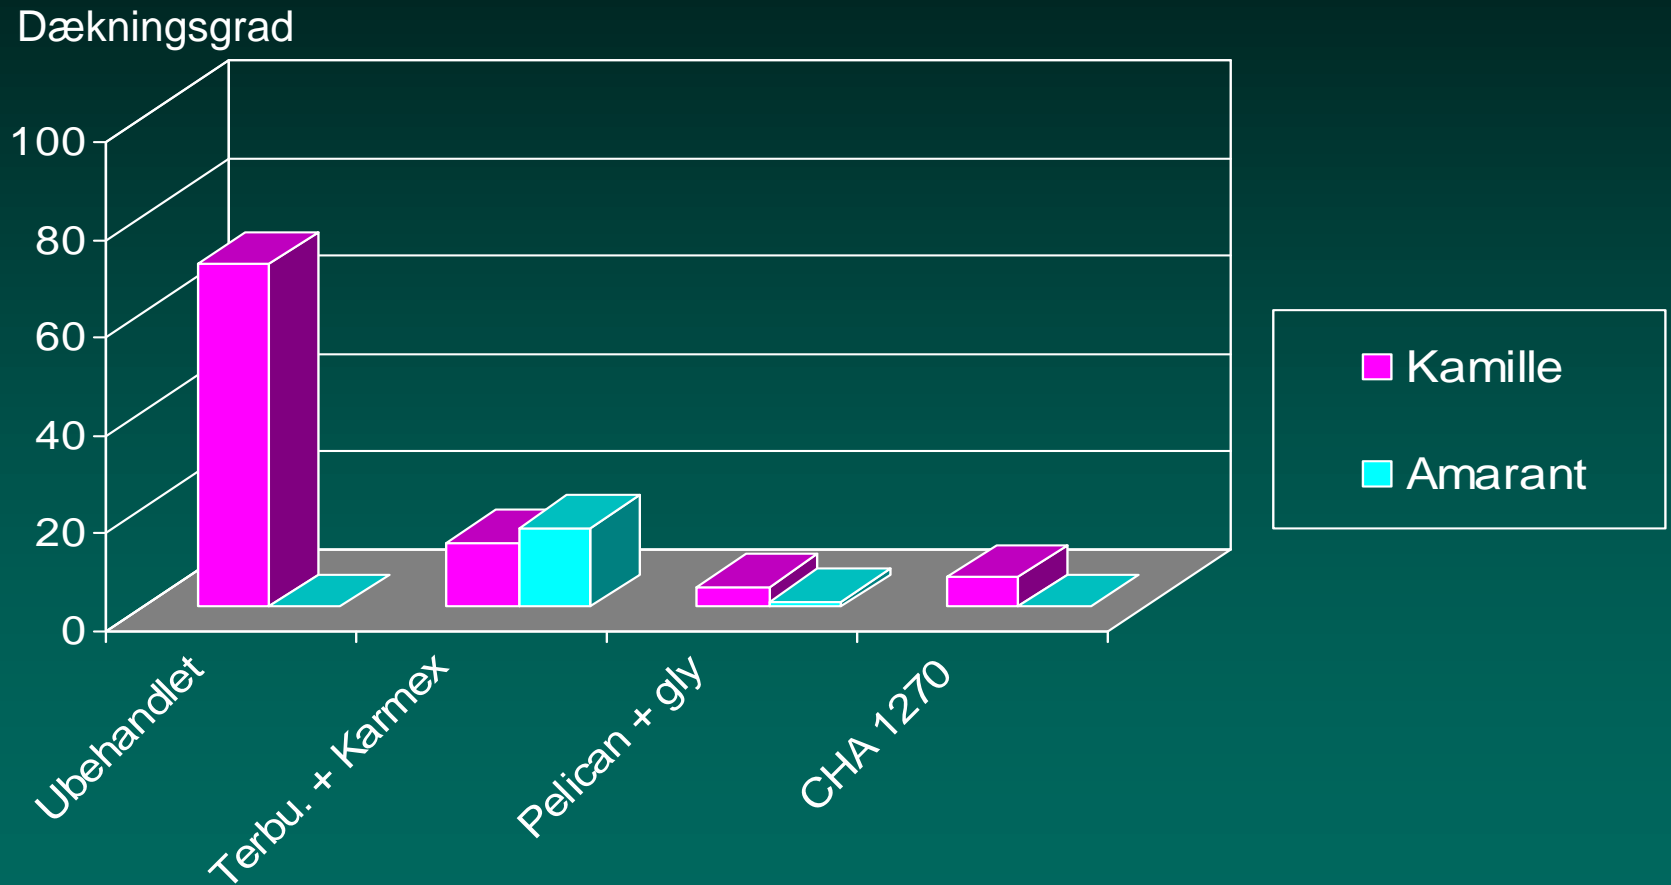

*Hanespore –
en ny problem-ukrudtsart i
juletræer i 2007.*

Paul Christensen
PC-Consult, Denmark

Hanespore (Echinochloa crus-galli)

- ❖ I Centraleuropa
- ❖ På Sjælland, Falster og Fyn

Hanespore

Schering

Hanespore

Flakkebjerg

Hanespore

Holstenshuus 2007

Hanespore

Bekæmpes med:

❖ Logo?

Bekæmpes ikke med:

❖ Karmex +
terbuthylazin

Pelican
*- off-label godkendelse til
juletræer i 2008?*

Paul Christensen

PC-Consult

Virkning af Katana, Logo og Pelican på amarant 2006

Dækningsgrad (% af arealet)

Virkning af Pelican og CHA 1270 på dueurt 2007

Dækningsgrad (% af arealet)

Virkning af Pelican og CHA 1270 på kamille og amarant 2007 Dækningsgrad (% af arealet)

Skade på nordmannsgrans nye nåle juli 2007

Skade 0-10 (10=død)

Sprøjtet med
Pelican +
glyphosat 0,4 +
2,2 l/ha den
29/4-2007