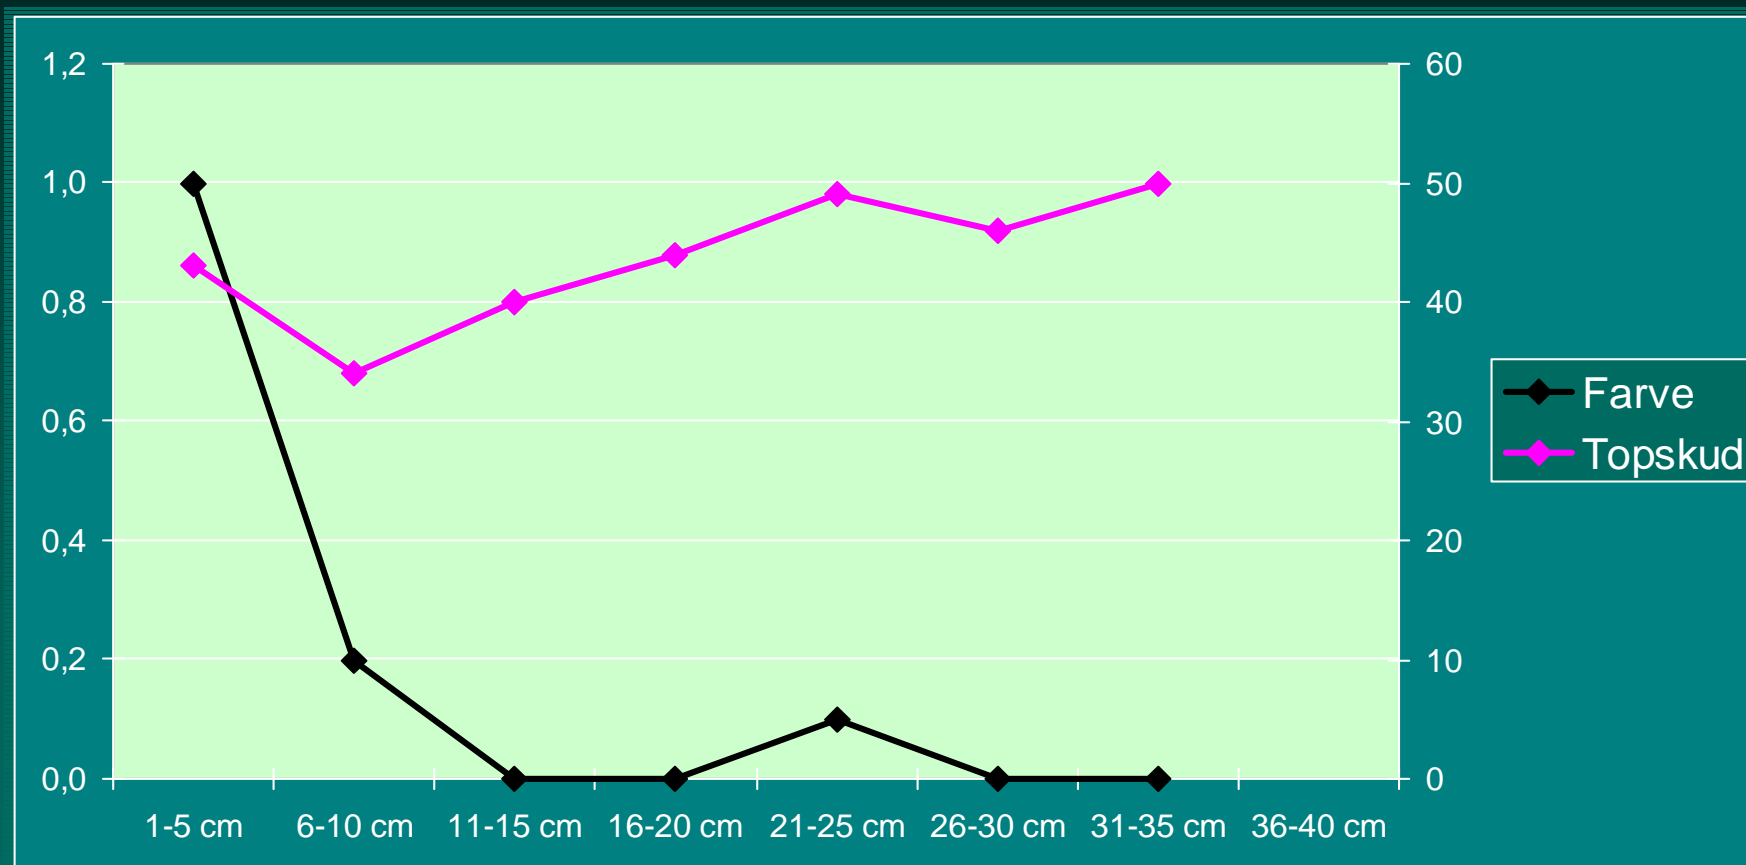

Skudkrumninger på **top- og sideskud** på nordmannsgran med 1½ % TopStar

Form 0-10; hvor 10 = helt krummet

Misfarvninger på **top- og sideskud** på nordmannsgran med 1½ % TopStar

Farve 0-10; hvor 10 = helt død

Farve af topskud (0-10)

Topskud (cm)

Topskudslængde på behandlingstidspunktet

Bredsprøjtning af nordmannsgran medio juni

Udspringsstadiets betydning med 1,5% TopStar

Form af topskud (0-10)

Topskud (cm)

Topskudslængde på behandlingstidspunktet

Bredsprøjtning af nordmannsgran medio juni

Udspringsstadiets betydning med 1,5% TopStar

Farve af topskud (0-10)

Topskud (cm)

Topskudslængde på behandlingstidspunktet

Sammenfatning:

TopStar bør ved alle udbringningsteknikker udbringes når topskuddene har en længde på 11-15 cm.