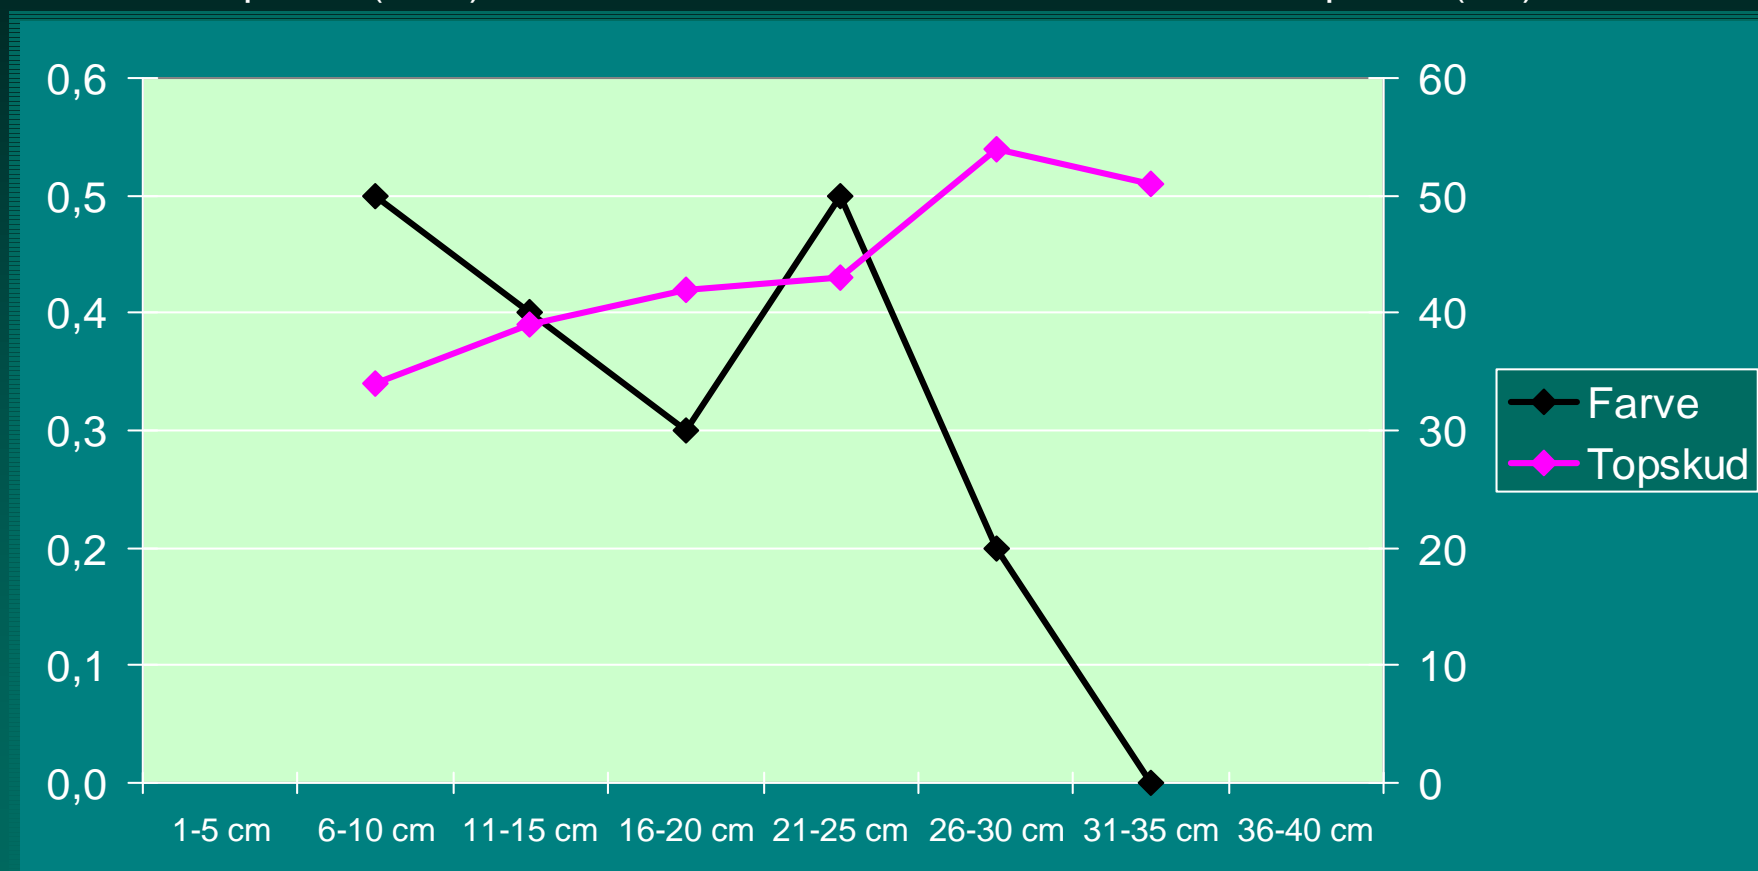

Skudkrumninger på **top- og sideskud** på nordmannsgran med 1½ % TopStar

Form 0-10; hvor 10 = helt krummet

Misfarvninger på **top- og sideskud** på nordmannsgran med 1½ % TopStar

Farve 0-10; hvor 10 = helt død

Krumt
topskud efter
behandling
med TopStar

Krumt og misfarvet sideskud efter behandling med TopStar

Topskudssprøjtning af nordmannsgran medio juni

Udspringsstadiets betydning med 1,5% TopStar

Form af topskud (0-10)

Topskud (cm)

Topskudslængde på behandlingstidspunktet

Topskudssprøjtning af nordmannsgran medio juni

Udspringsstadiets betydning med 1,5% TopStar

Farve af topskud (0-10)

Topskud (cm)

Topskudslængde på behandlingstidspunktet (cm)

Bredsprøjtning af nordmannsgran medio juni

Udspringsstadiets betydning med 1,5% TopStar

Farve af topskud (0-10)

Topskud (cm)

Topskudslængde på behandlingstidspunktet

Sammenfatning:

TopStar bør ved alle udbringningsteknikker udbringes når topskuddene har en længde på 11-15 cm.