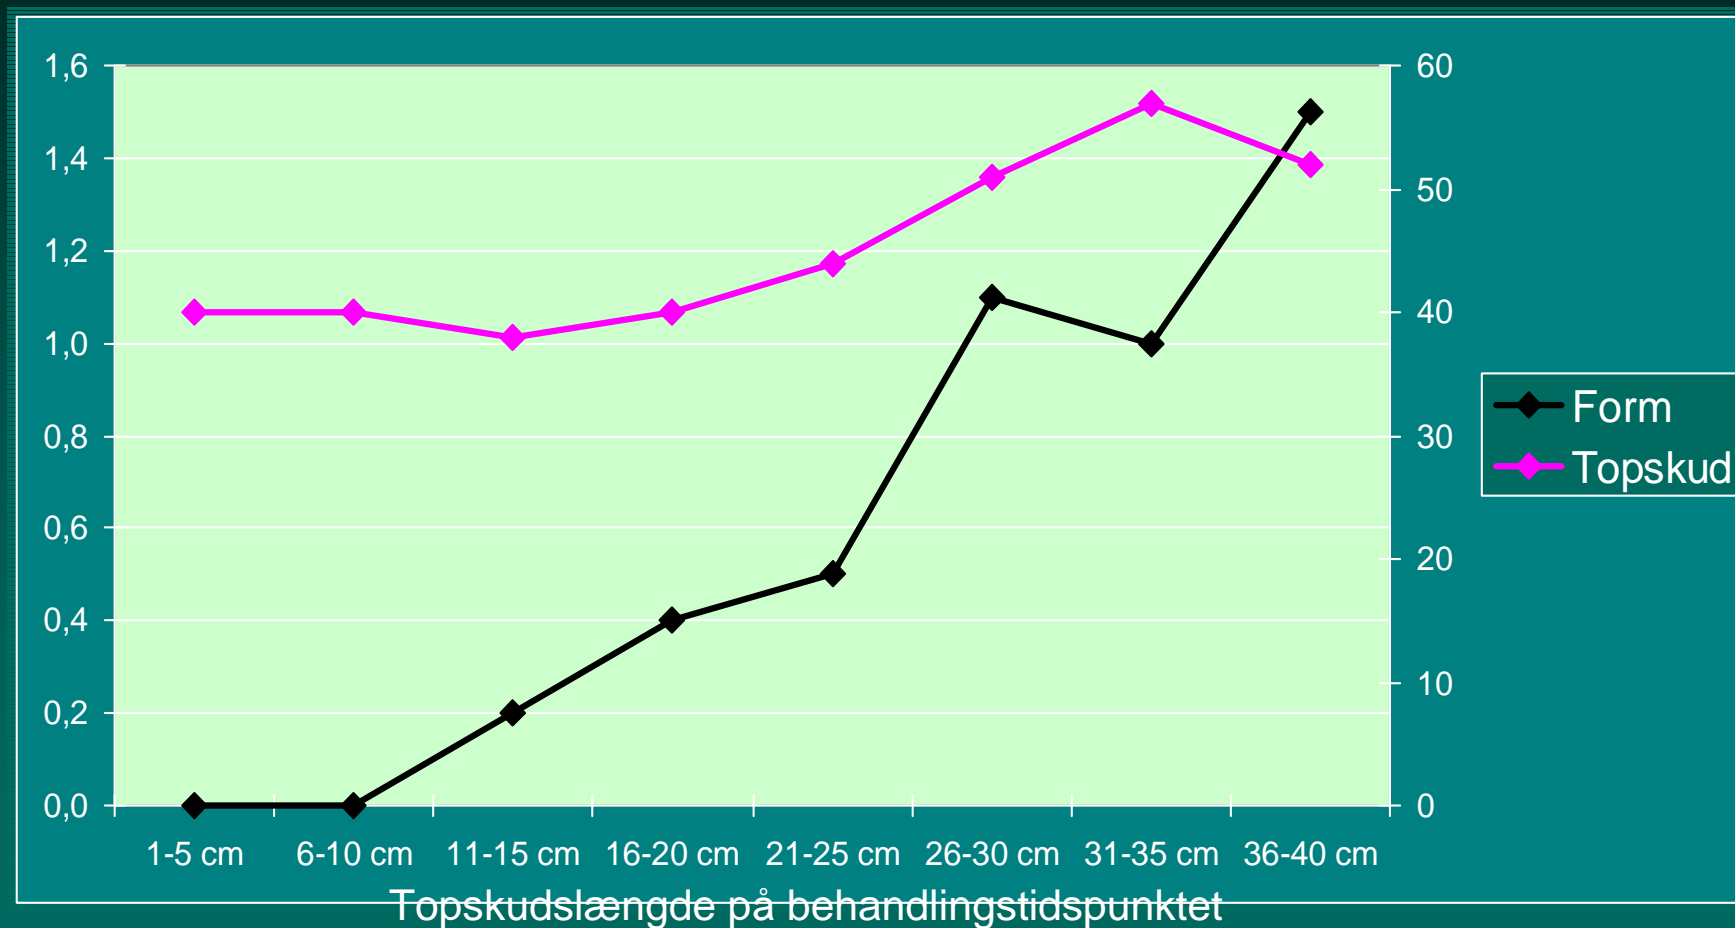

Easy Roller på nordmannsgran medio juni

Udspringsstadiets betydning med 1,5% TopStar

Form af topskud (0-10)

Topskud (cm)

PC-Consult 03 / 09

Forsøg TOL 38 / 08