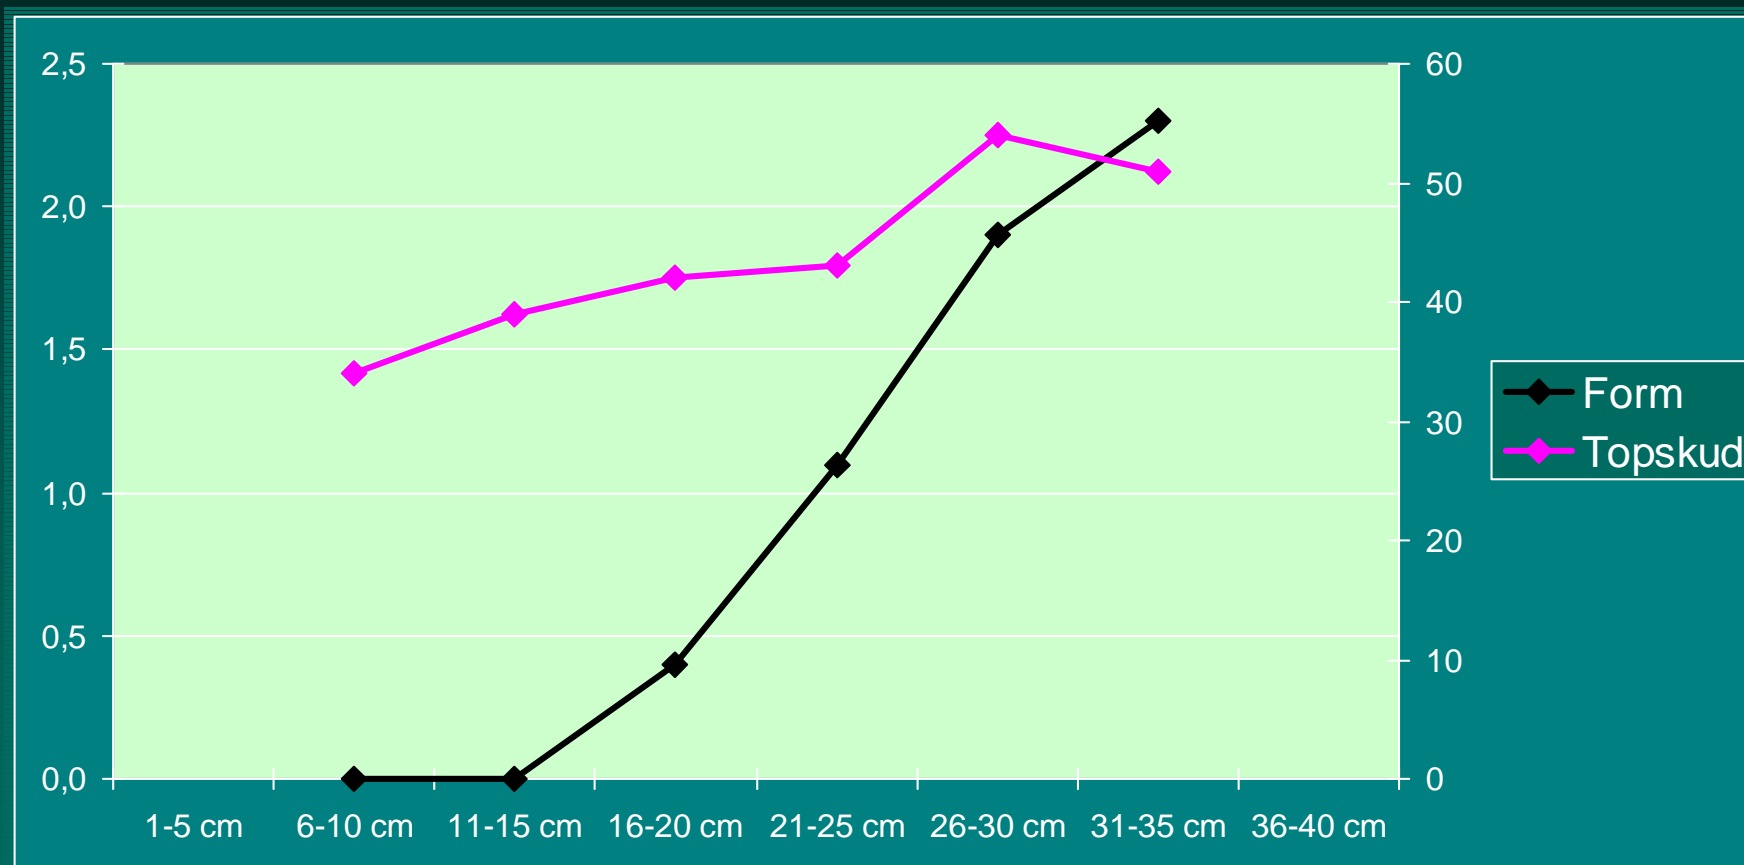

Skudkrumninger på **top- og sideskud** på nordmannsgran med 1½ % TopStar

Form 0-10; hvor 10 = helt krummet

Misfarvninger på **top- og sideskud** på nordmannsgran med 1½ % TopStar

Farve 0-10; hvor 10 = helt død

Krumt
topskud efter
behandling
med TopStar

Krumt og misfarvet sideskud efter behandling med TopStar

Topskudssprøjtning af nordmannsgran medio juni

Udspringsstadiets betydning med 1,5% TopStar

Form af topskud (0-10)

Topskud (cm)

Topskudslængde på behandlingstidspunktet

Topskudssprøjtning af nordmannsgran medio juni

Udspringsstadiets betydning med 1,5% TopStar

Farve af topskud (0-10)

Topskud (cm)

Topskudslængde på behandlingstidspunktet (cm)

Bredsprøjtning af nordmannsgran medio juni

Udspringsstadiets betydning med 1,5% TopStar

Farve af topskud (0-10)

Topskud (cm)

Topskudslængde på behandlingstidspunktet

Sammenfatning:

TopStar bør ved alle udbringningsteknikker udbringes når topskuddene har en længde på 11-15 cm.