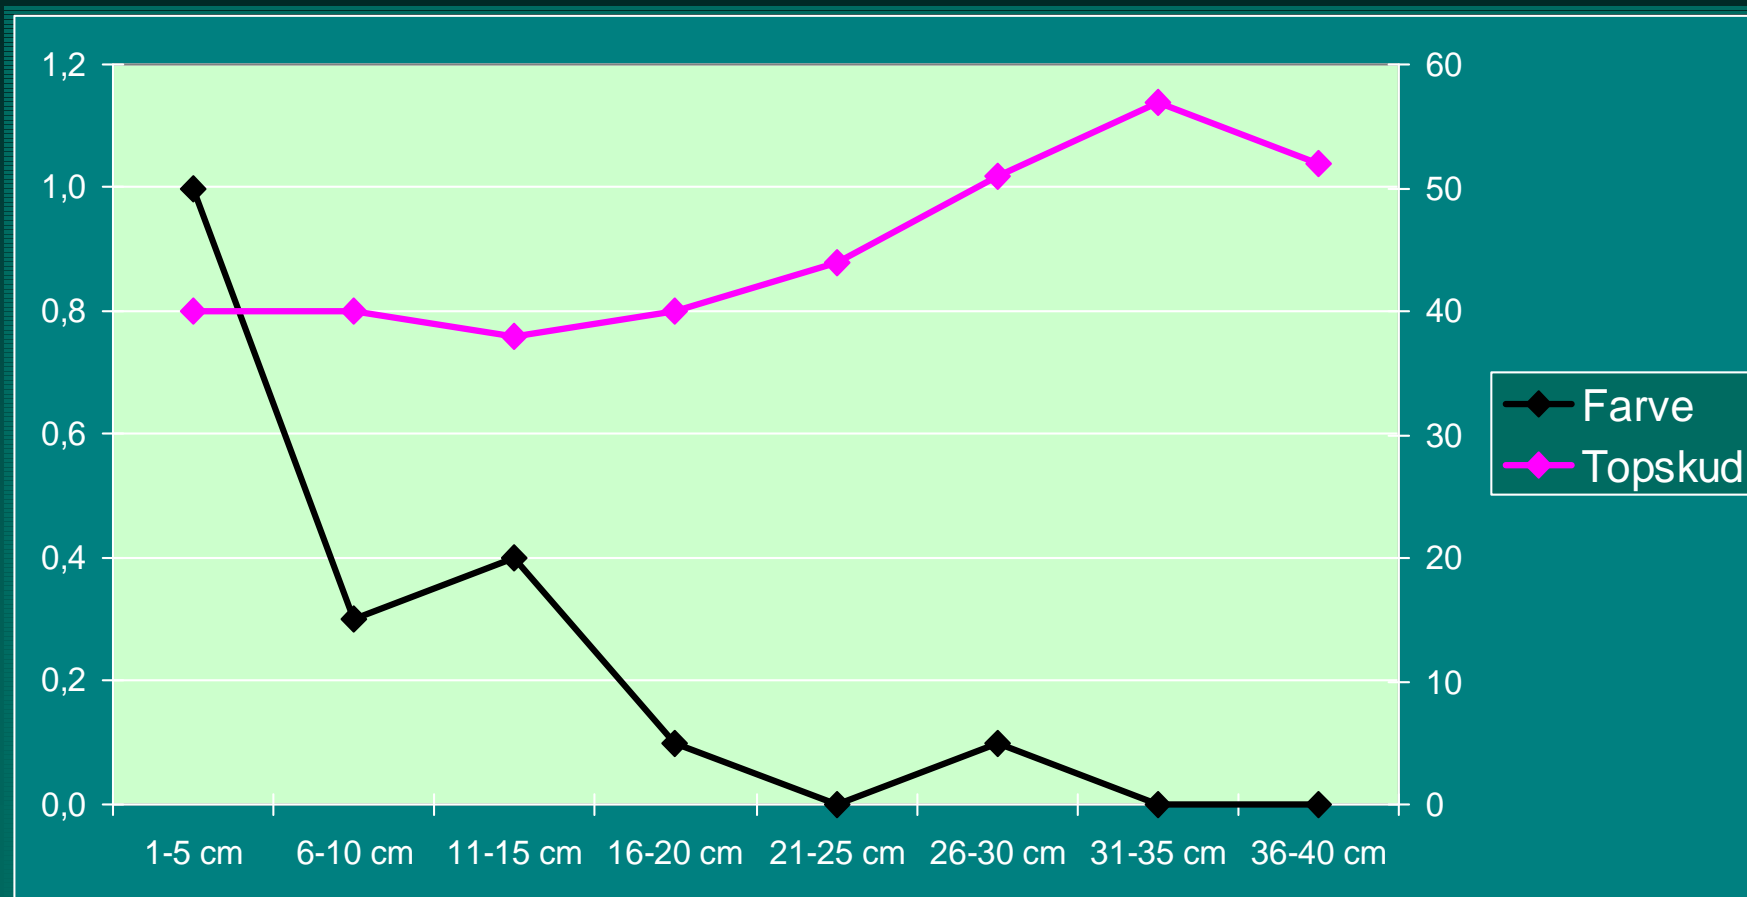

Skudkrumninger på **top- og sideskud** på nordmannsgran med 1½ % TopStar

Form 0-10; hvor 10 = helt krummet

Misfarvninger på **top- og sideskud** på nordmannsgran med 1½ % TopStar

Farve 0-10; hvor 10 = helt død

Easy Roller på nordmannsgran medio juni

Udspringsstadiets betydning med 1,5% TopStar

Form af topskud (0-10)

Topskud (cm)

PC-Consult 03 / 09

Forsøg TOL 38 / 08

Easy Roller på nordmannsgran medio juni

Udspringsstadiets betydning med 1,5% TopStar

Farve af topskud (0-10)

Topskud (cm)

Topskudslængde på behandlingstidspunktet

Bredsprøjtning af nordmannsgran medio juni

Udspringsstadiets betydning med 1,5% TopStar

Form af topskud (0-10)

Topskud (cm)

Topskudslængde på behandlingstidspunktet

Bredsprøjtning af nordmannsgran medio juni

Udspringsstadiets betydning med 1,5% TopStar

Farve af topskud (0-10)

Topskud (cm)

Topskudslængde på behandlingstidspunktet

Sammenfatning:

TopStar bør ved alle udbringningsteknikker udbringes når topskuddene har en længde på 11-15 cm.