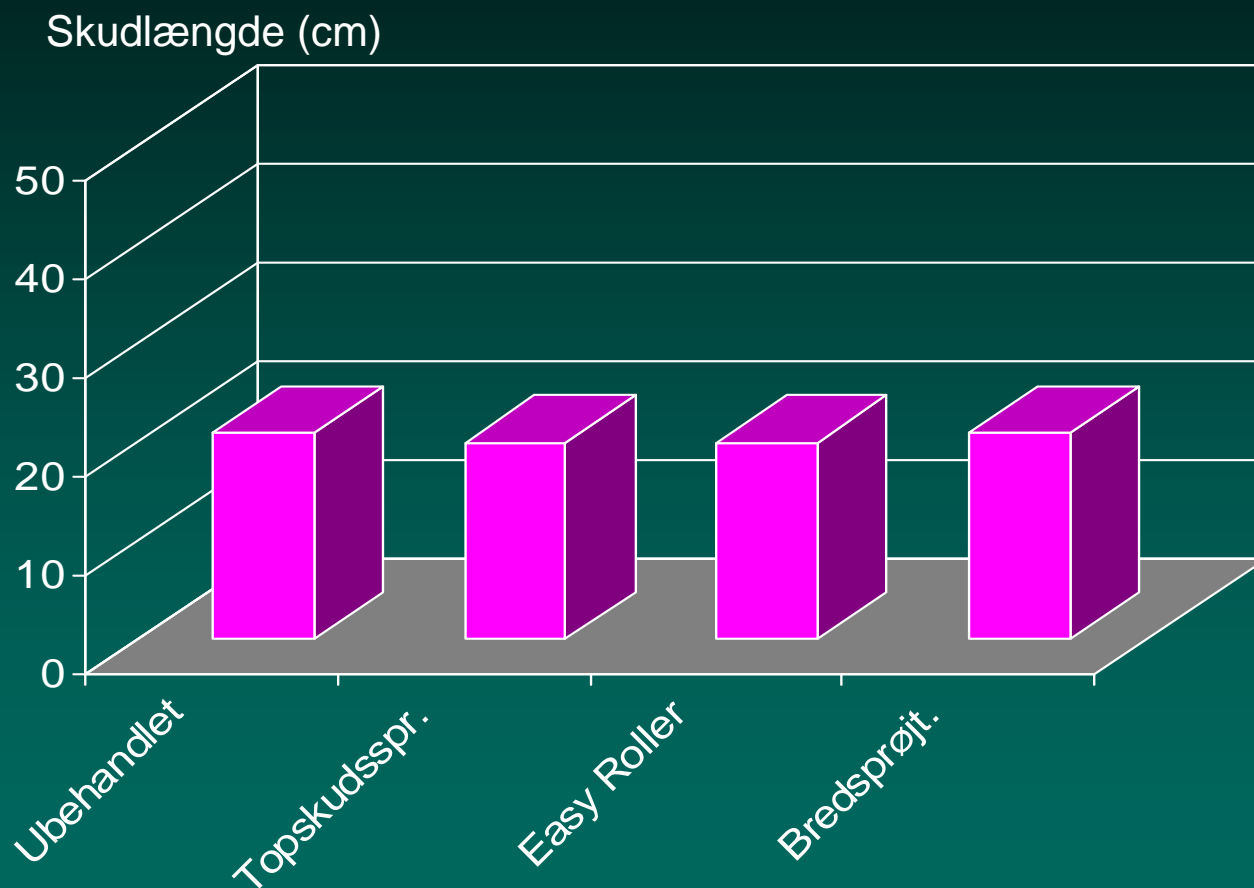

*TopStar -
Resultater fra 2008*

Paul Christensen
PC-Consult

Vækstregulering af **topskud** på nordmannsgran medio juni med 1½ % TopStar

Vækstregulering af **sideskud** på nordmannsgran medio juni med 1½ % TopStar

Skudkrumninger på **top- og sideskud** på nordmannsgran med 1½ % TopStar

Form 0-10; hvor 10 = helt krummet

Misfarvninger på **top- og sideskud** på nordmannsgran med 1½ % TopStar

Farve 0-10; hvor 10 = helt død

Krumt
topskud efter
behandling
med TopStar

Krumt og misfarvet sideskud efter behandling med TopStar

Topskudssprøjtning af nordmannsgran medio juni

Udspringsstadiets betydning med 1,5% TopStar

Form af topskud (0-10)