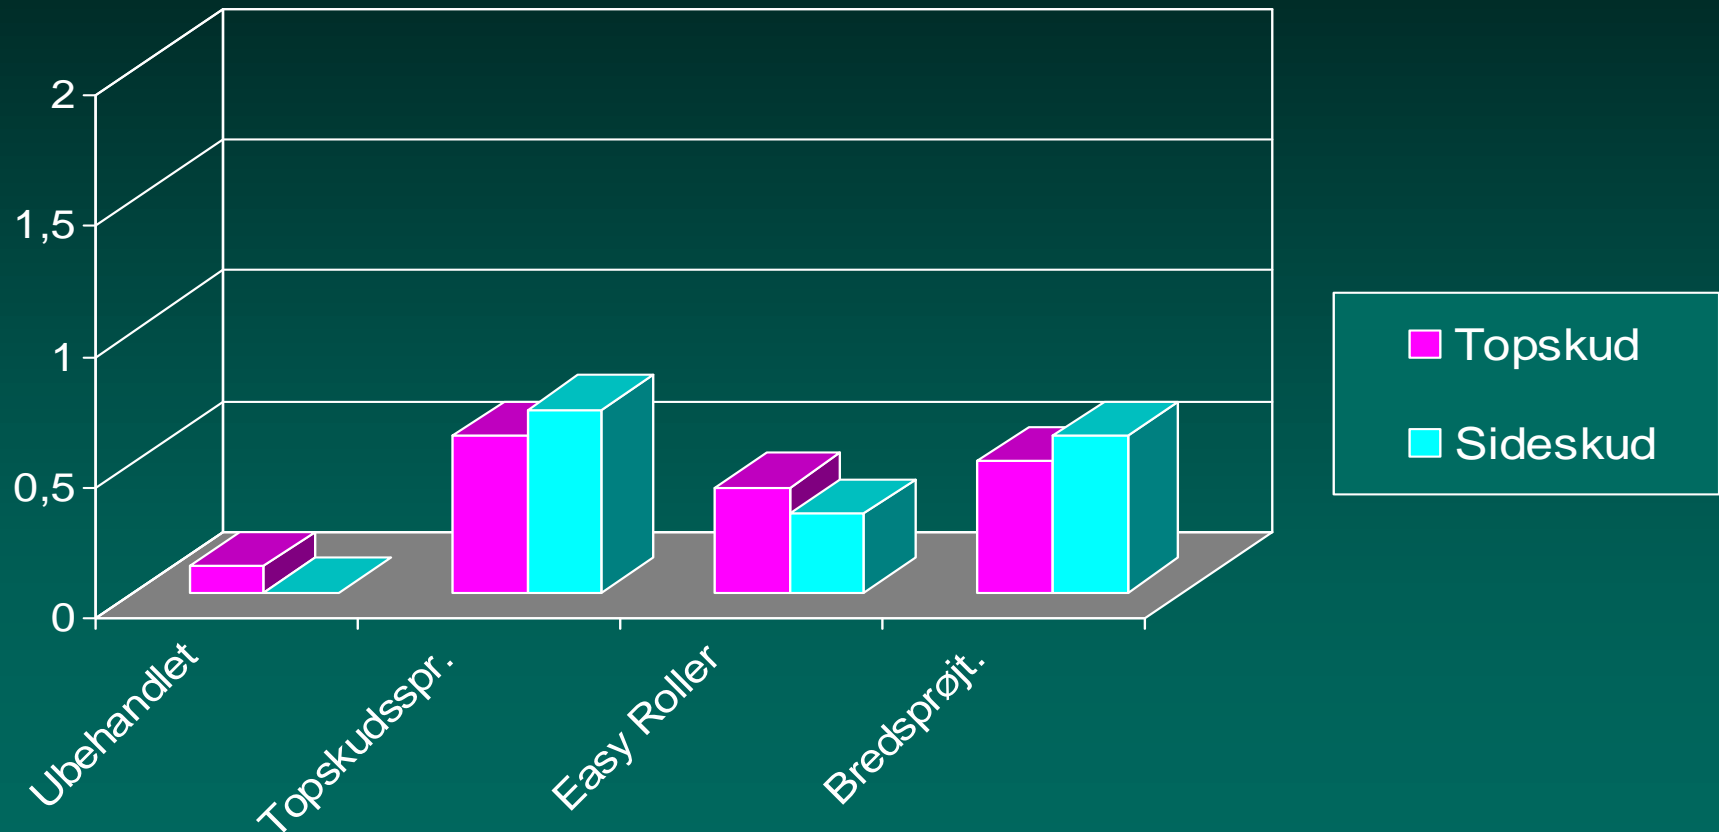

*TopStar -
Resultater fra 2008*

Paul Christensen
PC-Consult

Vækstregulering af **topskud** på nordmannsgran medio juni med 1½ % TopStar

Vækstregulering af **sideskud** på nordmannsgran medio juni med 1½ % TopStar

Skudkrumninger på **top- og sideskud** på nordmannsgran med 1½ % TopStar

Form 0-10; hvor 10 = helt krummet

Misfarvninger på **top- og sideskud** på nordmannsgran med 1½ % TopStar

Farve 0-10; hvor 10 = helt død

Krumt
topskud efter
behandling
med TopStar

Krumt og misfarvet sideskud efter behandling med TopStar

Topskudssprøjtning af nordmannsgran medio juni

Udspringsstadiets betydning med 1,5% TopStar

Form af topskud (0-10)

Bredsprøjtning af nordmannsgran medio juni

Udspringsstadiets betydning med 1,5% TopStar

Farve af topskud (0-10)

Topskud (cm)

Topskudslængde på behandlingstidspunktet

Sammenfatning:

TopStar bør ved alle udbringningsteknikker udbringes når topskuddene har en længde på 11-15 cm.