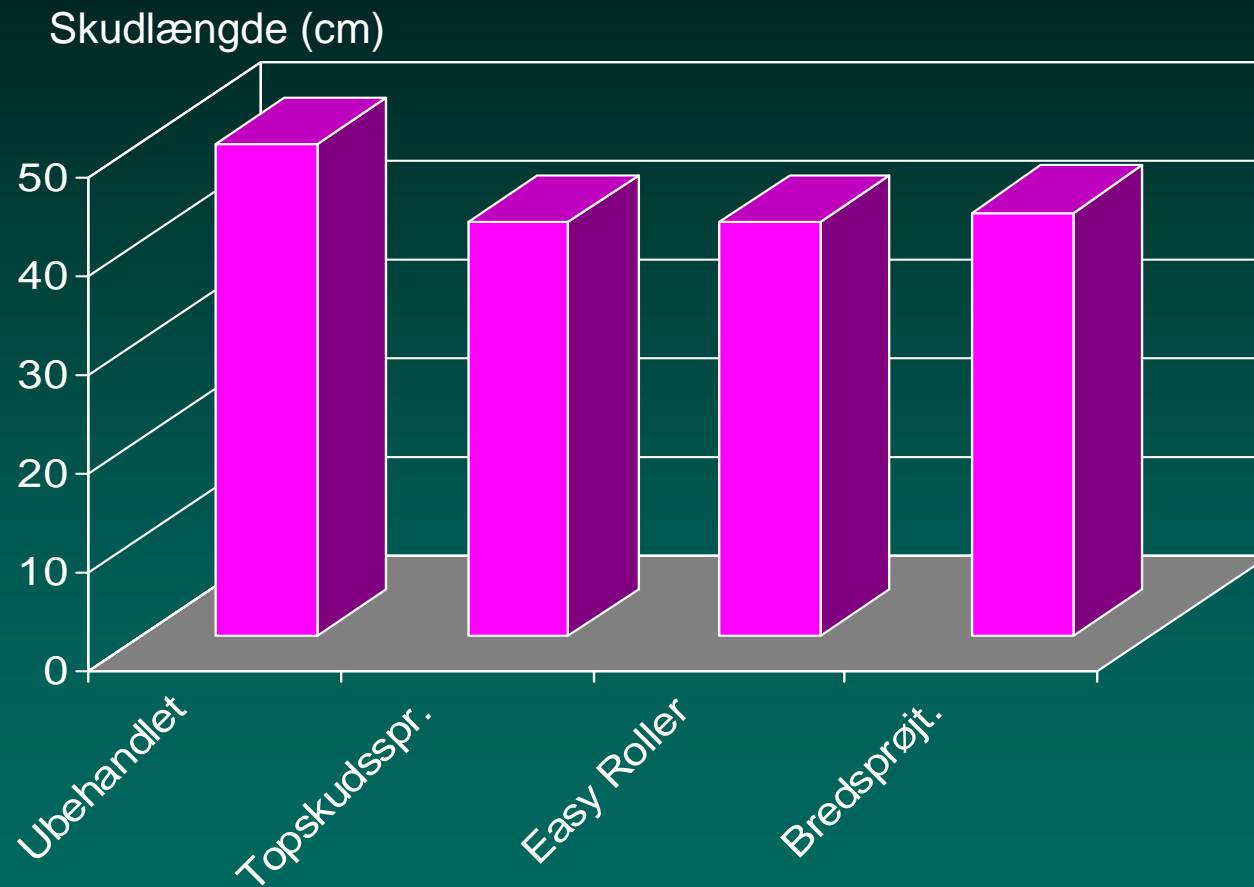

*TopStar -
Resultater fra 2008*

Paul Christensen
PC-Consult

Vækstregulering af **topskud** på nordmannsgran medio juni med 1½ % TopStar

Vækstregulering af **sideskud** på nordmannsgran medio juni med 1½ % TopStar

Skudkrumninger på **top- og sideskud** på nordmannsgran med 1½ % TopStar

Form 0-10; hvor 10 = helt krummet

Misfarvninger på **top- og sideskud** på nordmannsgran med 1½ % TopStar

Farve 0-10; hvor 10 = helt død

Krumt
topskud efter
behandling
med TopStar

Krumt og misfarvet sideskud efter behandling med TopStar

Topskudssprøjtning af nordmannsgran medio juni

Udspringsstadiets betydning med 1,5% TopStar

Form af topskud (0-10)