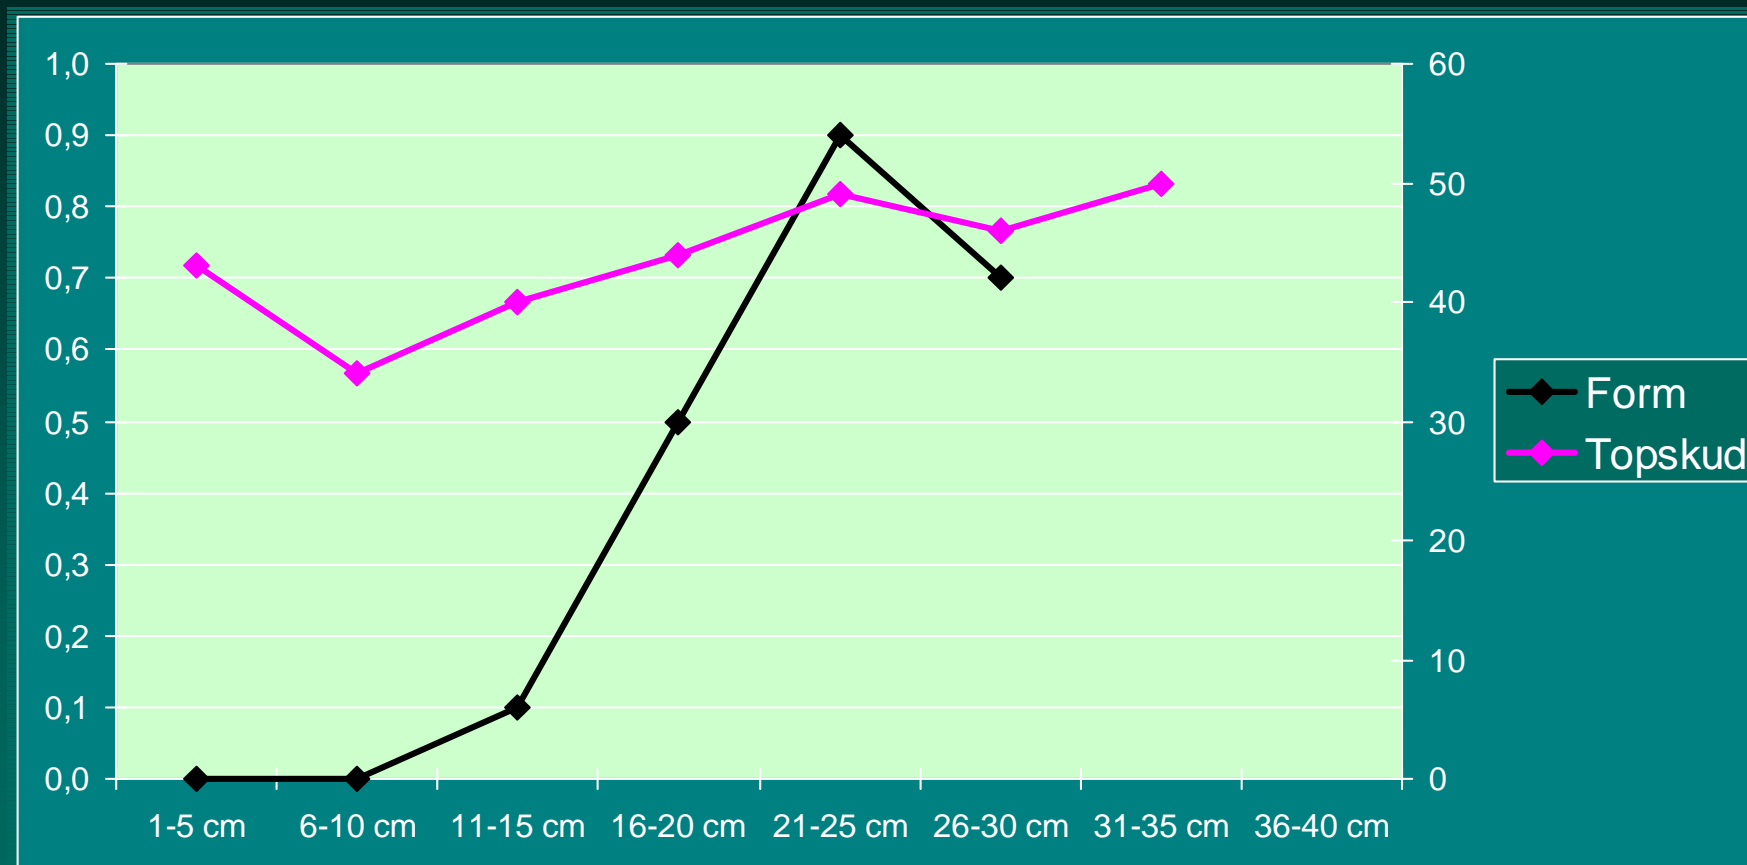

Skudkrumninger på **top- og sideskud** på nordmannsgran med 1½ % TopStar

Form 0-10; hvor 10 = helt krummet

Misfarvninger på **top- og sideskud** på nordmannsgran med 1½ % TopStar

Farve 0-10; hvor 10 = helt død

Topskud (cm)

Topskudslængde på behandlingstidspunktet

Topskudssprøjtning af nordmannsgran medio juni

Udspringsstadiets betydning med 1,5% TopStar

Farve af topskud (0-10)

Topskud (cm)

Topskudslængde på behandlingstidspunktet (cm)

Farve af topskud (0-10)

Topskud (cm)

Topskudslængde på behandlingstidspunktet

Bredsprøjtning af nordmannsgran medio juni

Udspringsstadiets betydning med 1,5% TopStar

Form af topskud (0-10)

Topskud (cm)

Topskudslængde på behandlingstidspunktet

Bredsprøjtning af nordmannsgran medio juni

Udspringsstadiets betydning med 1,5% TopStar

Farve af topskud (0-10)

Topskud (cm)

Topskudslængde på behandlingstidspunktet

Sammenfatning:

TopStar bør ved alle udbringningsteknikker udbringes når topskuddene har en længde på 11-15 cm.