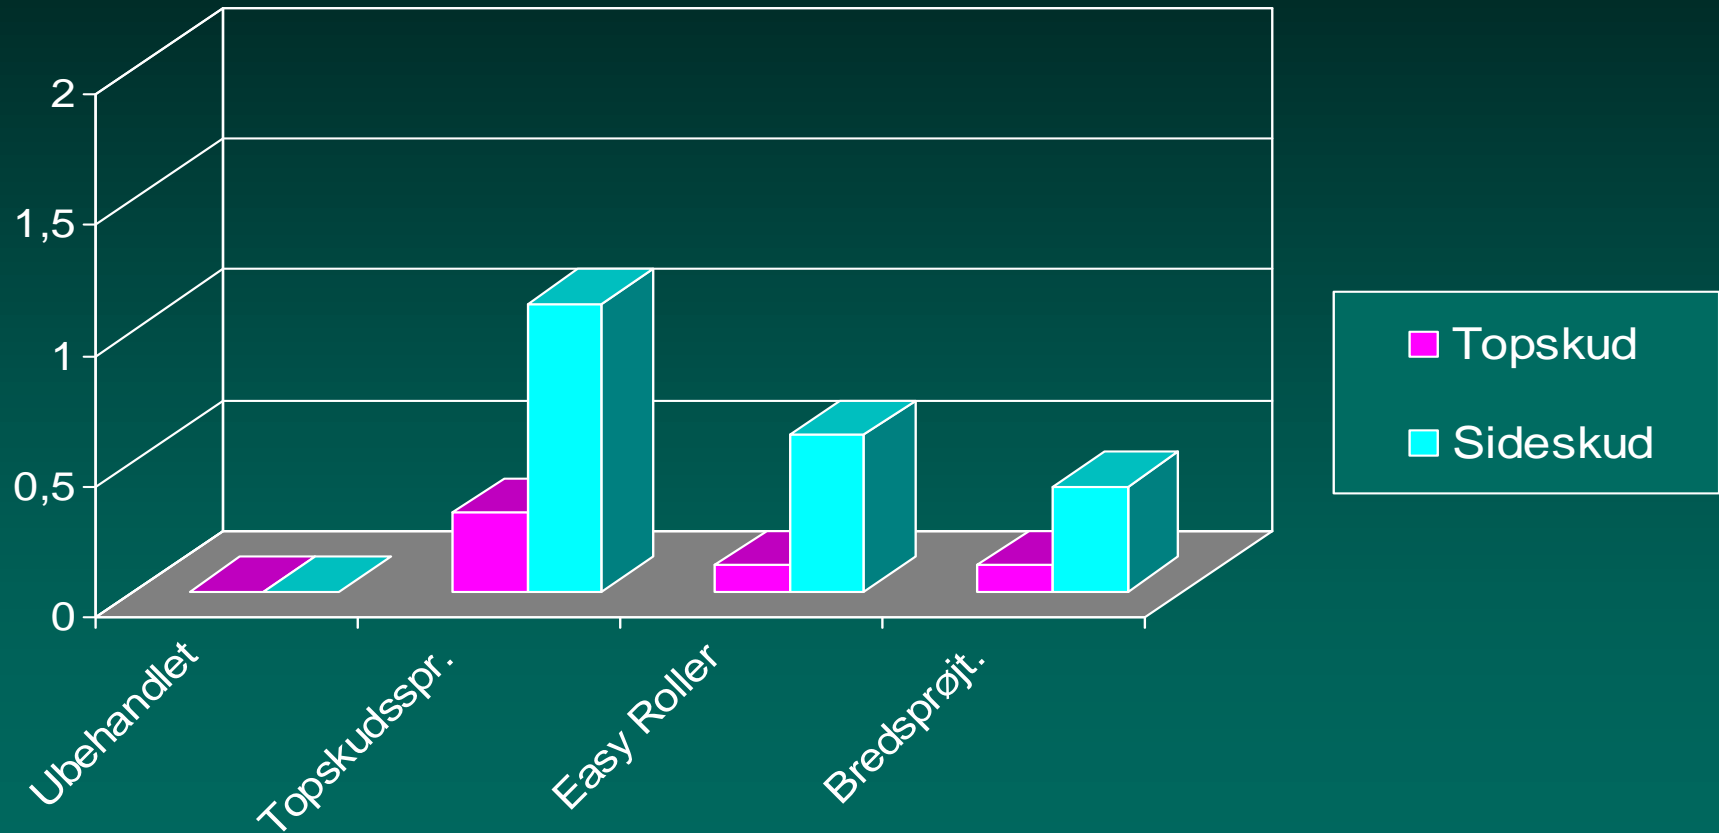

*TopStar -
Resultater fra 2008*

Paul Christensen
PC-Consult

Vækstregulering af **topskud** på nordmannsgran medio juni med 1½ % TopStar

Vækstregulering af **sideskud** på nordmannsgran medio juni med 1½ % TopStar

Skudkrumninger på **top- og sideskud** på nordmannsgran med 1½ % TopStar

Form 0-10; hvor 10 = helt krummet

Misfarvninger på **top- og sideskud** på nordmannsgran med 1½ % TopStar

Farve 0-10; hvor 10 = helt død

Krumt
topskud efter
behandling
med TopStar

Krumt og misfarvet sideskud efter behandling med TopStar

Topskudssprøjtning af nordmannsgran medio juni

Udspringsstadiets betydning med 1,5% TopStar

Form af topskud (0-10)

Bredsprøjtning af nordmannsgran medio juni

Udspringsstadiets betydning med 1,5% TopStar

Farve af topskud (0-10)

Topskud (cm)

Topskudslængde på behandlingstidspunktet

Sammenfatning:

TopStar bør ved alle udbringningsteknikker udbringes når topskuddene har en længde på 11-15 cm.