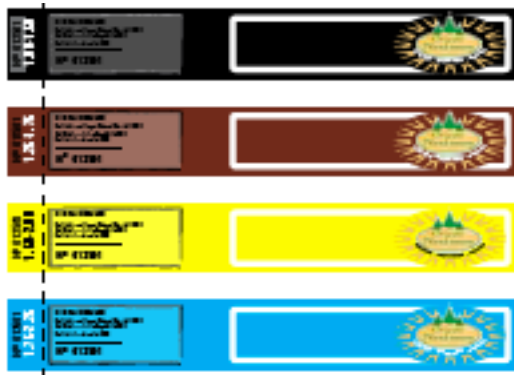

1,00-1,50 Sort m/hvid ramme Antal blokke: _____

1,25-1,75 Brun m/hvid ramme Antal blokke: _____

1,50-2,00 Gul m/hvid ramme Antal blokke: _____

1,75-2,25 Blå m/hvid ramme Antal blokke: _____

S-line

Tyvek 4x30 cm
(blokke á 100 stk.)

Kr. 0,90 / etiket